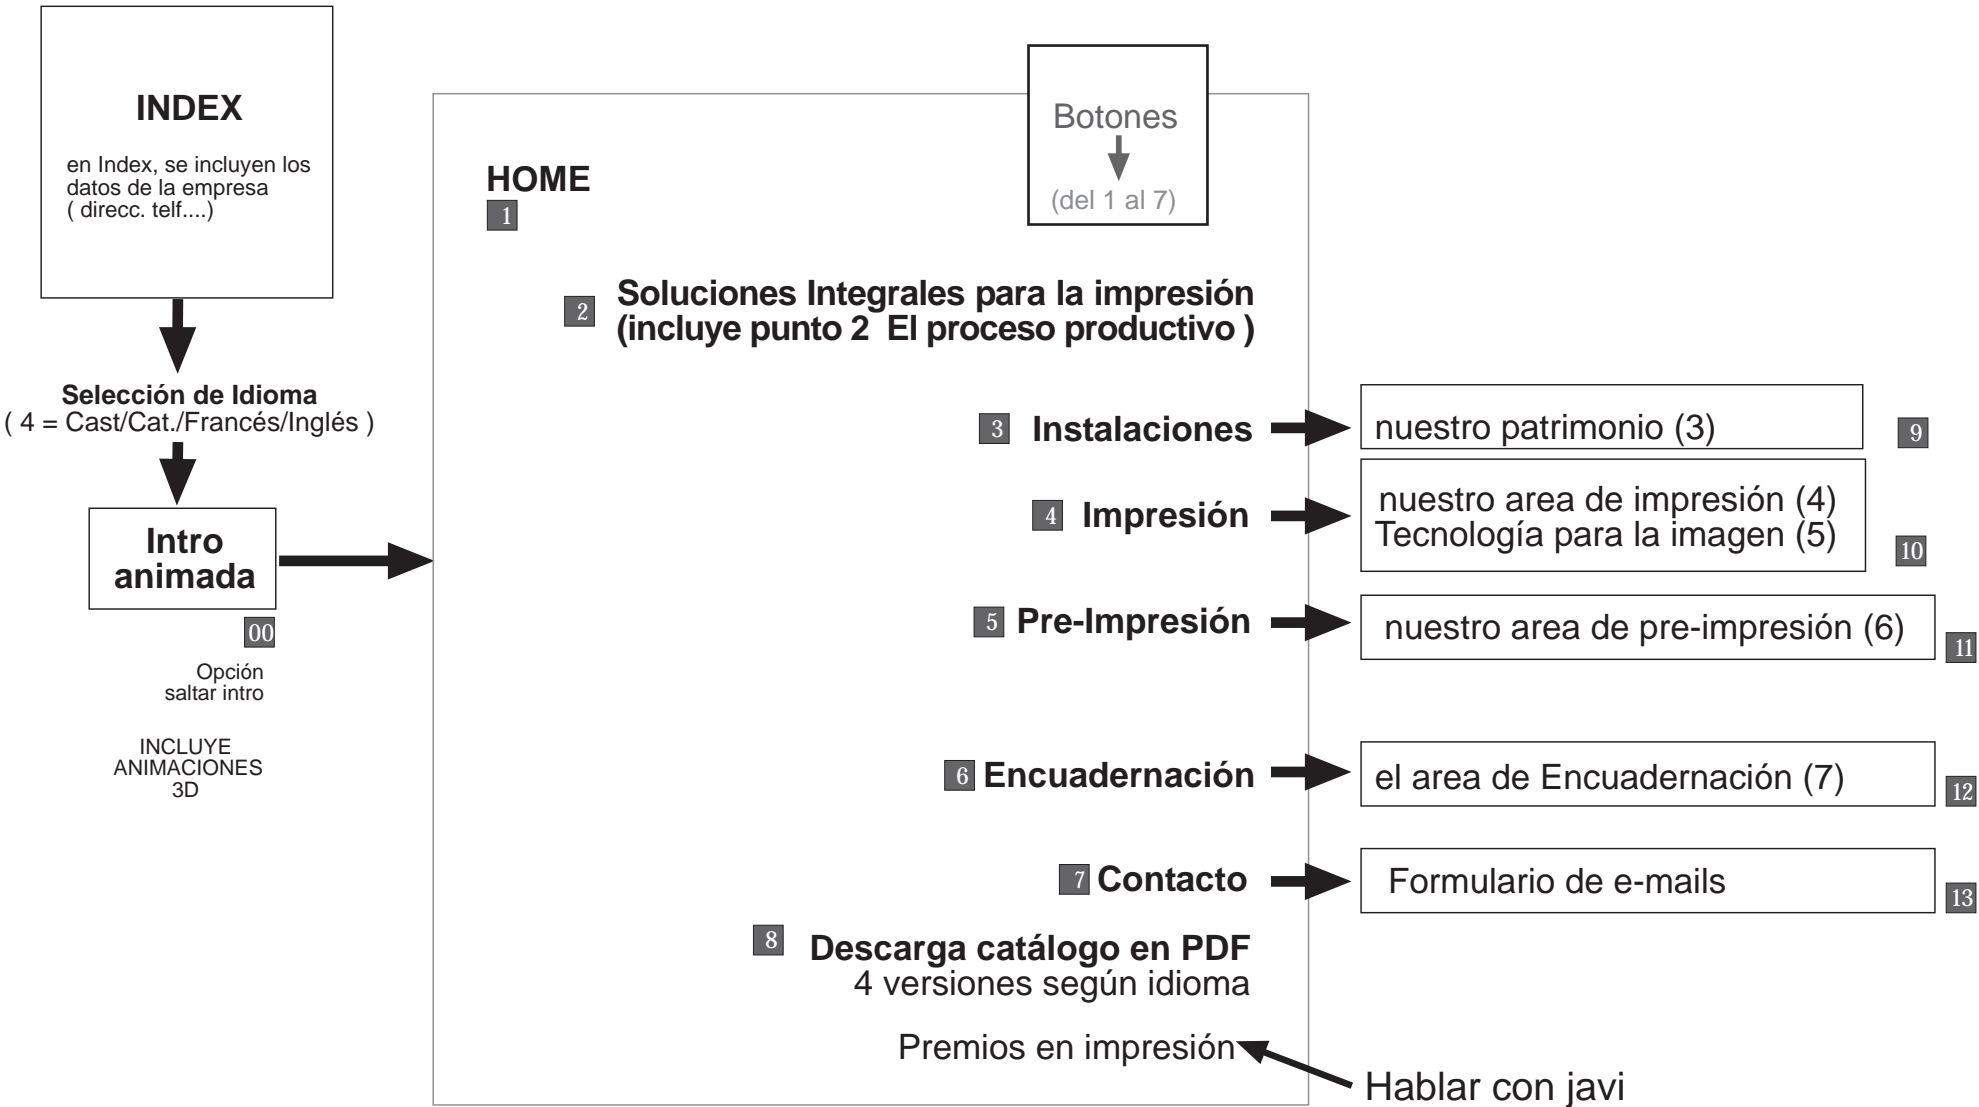

Diagrama de flujo Web Litografía

Total = 13 pantallas + intro

Audio: Sonido ambiente durante toda la web + sonidos en botones